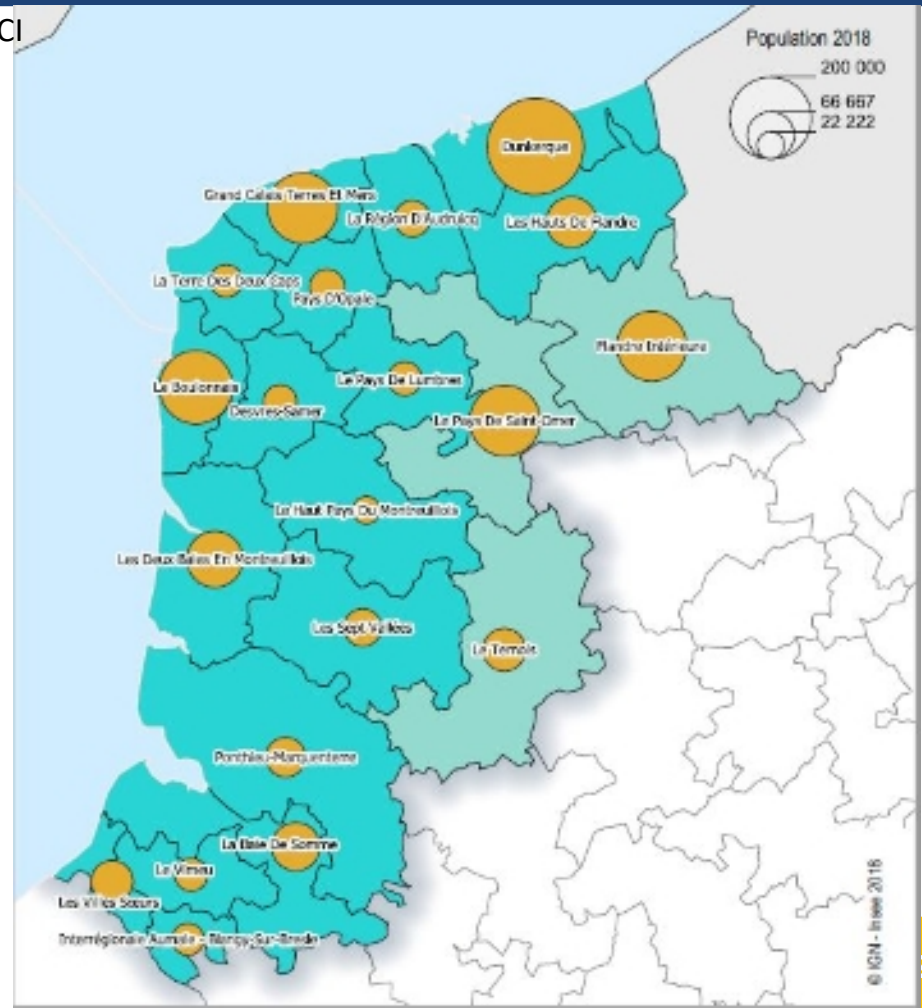

Rencontre Territoriale Piver

# Le littoral des Hauts-de-France Quelques chiffres

---

15 mars 2022

20 EPCI

Un territoire qui compte  
**1 109 500 habitants**

Une population qui vieillit plus vite  
Age moyen **41,2 ans** (39,6 en HDF)

Un caractère résidentiel qui se renforce  
**388 200 emplois** (- 4% en 10 ans)

**12,7 %** des actifs travaillent ailleurs (+ 1,7 points en 10 ans)

Un niveau de chômage plus élevé (+ 2 points en 10 ans)

Source : Insee, recensements de la population 2008,2018

**Retrouvez-nous sur :**